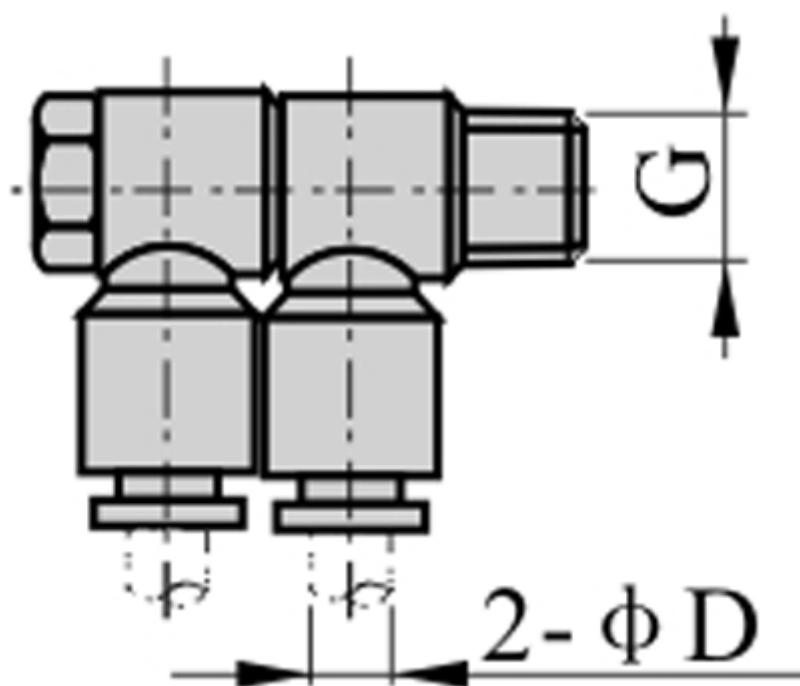

Varenummer: 58EPHW1204
Beskrivelse: Fitting EPHW1204 Dobbelt vinkel
Gevind 1/2", slangediameter - 12

Mål

D = 12
Gevind = 1/2"